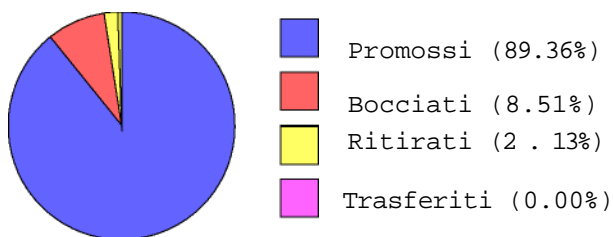

Riepilogo Risultati Classi Quarte

Promossi: 35
Bocciati:
Ritirati: 1
Trasferiti: