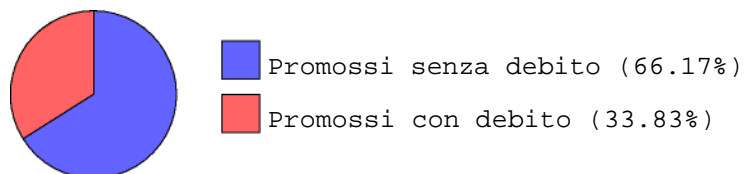

Istituto di Istruzione Secondaria Superiore "Luigi Einaudi"

Via VERDI, 48-- DALMINE --

Riepilogo statistico dell'anno scolastico 2006/2007

Riepilogo Risultati Istituto

Promossi: 201
Bocciati: 11
Ritirati: 2
Trasferiti:

Riepilogo Promozioni Istituto

Promossi senza debito: 133 68

Riepilogo Maschi/Femmine

Maschi:
Femmine:

43 19

Maschi (69.35%)
Femmine (30.65%)

Italiani:
Stranieri:

213 1