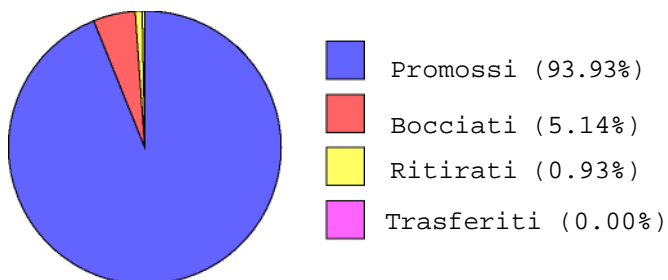

Istituto di Istruzione Secondaria Superiore "Luigi Einaudi"

Via VERDI, 48-- DALMINE --

Riepilogo statistico dell'anno scolastico 2006/2007

Riepilogo Risultati Istituto

Promossi: 201
Bocciati: 11
Ritirati: 2
Trasferiti:

Riepilogo Promozioni Istituto

Promossi senza debito: 133 68

Riepilogo Maschi/Femmine

Maschi:
Femmine:

43 19

Maschi (69.35%)
Femmine (30.65%)

Italiani:
Stranieri:

213 1