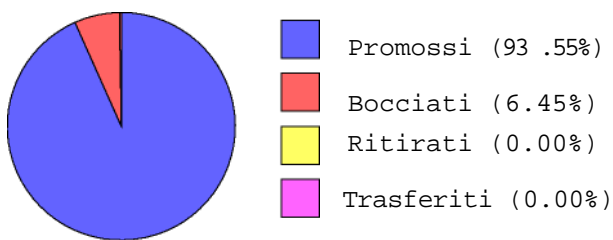

Istituto di Istruzione Secondaria Superiore "Luigi Einaudi"

Via VERDI, 48-- DALMINE --

Riepilogo statistico dell'anno scolastico 2006/2007

Riepilogo Risultati Istituto

Promossi: 201
Bocciati: 11
Ritirati: 2
Trasferiti:

Riepilogo Promozioni Istituto

Promossi senza debito: 133 68

Riepilogo Maschi/Femmine

Maschi:
Femmine:

43 19

Maschi (69.35%)
Femmine (30.65%)

Italiani:
Stranieri:

213 1

Italiani (99.53%)
Stranieri (0.47%)

Maschi stranieri (0.00%)
Femmine straniere (100.00%)

Riepilogo Risultati Classi Prime

Promossi: 58
Bocciati: 4
Ritirati:
Trasferiti:

Riepilogo Risultati Classi Seconde

Promossi: 42
Bocciati: 3
Ritirati:
Trasferiti: