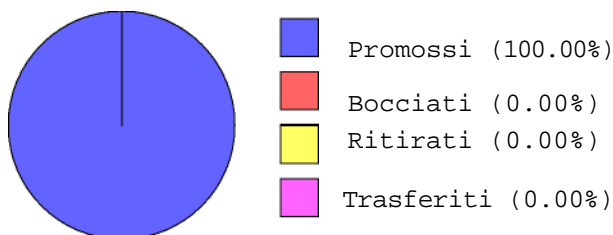

Riepilogo Risultati Classi Terze

Promossi: 42
Bocciati: 4
Ritirati: 1
Trasferiti:

Riepilogo Risultati Classi Quarte

Promossi: 35
Bocciati:
Ritirati: 1
Trasferiti:

Riepilogo Risultati Classi Quinte

Promossi: 24
Bocciati:
Ritirati:
Trasferiti:

Riepilogo Classi Singole

Riepilogo Classe IA LS

Promossi: 21	Bocciati: 1	Ritirati: 0	Trasferiti:
Promossi senza debito: 10		Promossi con debito: 11	

Riepilogo Classe IB LS

Promossi: 18	Bocciati: 1	Ritirati: 0	Trasferiti:
Promossi senza debito: 10		Promossi con debito: 8	